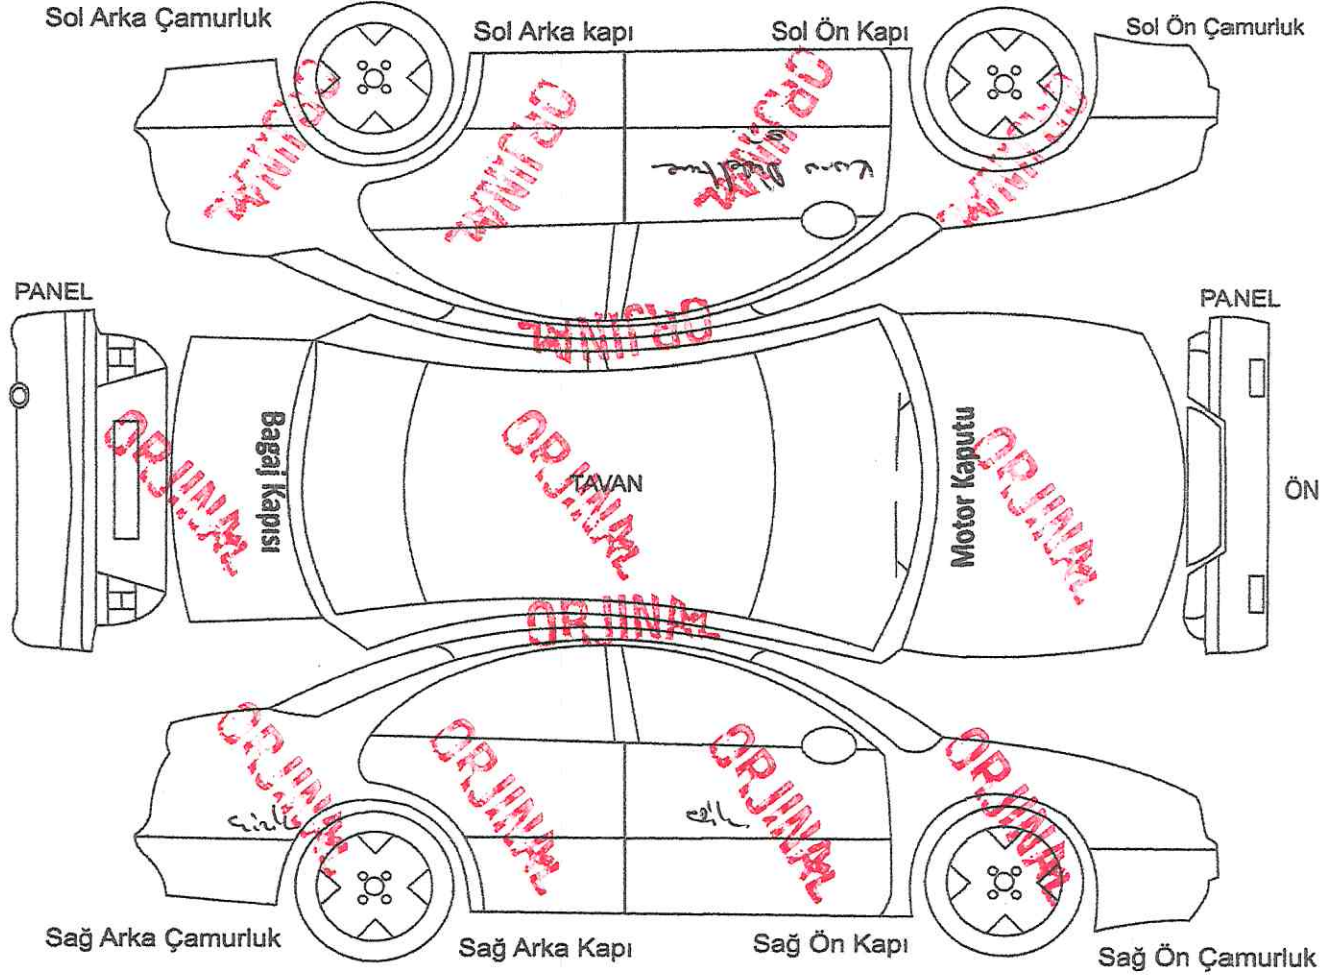

Giriş Saati 16:30

Plaka DA SB 545

Marka VOLKSWAGEN

Çıkış Saati 17:00

Km 157.025

Model 2016 PASSAT

Not: Aracın Boyasına Bakıldı

NOT: Yapılan expertiz aracın o anki durumu için geçerlidir. Aracın testini ve kontrolünü yaptığımız aksamların test raporu tek, seferde alıcı ve satıcı huzurunda açıklama yapılır. Raporun tekrarı ve kopyası verilmemektedir. Firmamızın muhatabı expertizi talep eden kişidir. Daha sonra çıkacak sorunlarda firmamız sorumlu değildir. Yapılan expertiz sadece bilgi amaçlıdır.

DİKKAT: ARACIN PERT KAYDINA, KM' SİNE VE PLASTİK AKSAMLARINA BAKILMAMAKTADIR.

Expertiz Talep Eden

Beard Odoğlu İslahiye

Onaylayan

Atatürk Mh. Barazi Cd. - İSLAHİYE
İslahiye Cd. 349 0504 154